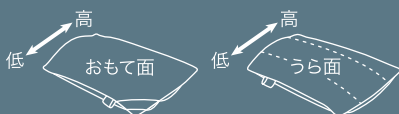

「はじめての寝心地」をご自宅で。

NAGOMI

東急ホテルズと日本ベッドの共同開発によるオリジナルマットレス

ホテル東急ビズフォート全室に導入している
オリジナルベッドマットレス&ピローをご購入いただけます。

オリジナルベッドマットレス「NAGOMI(なごみ)」

「NAGOMI」は、マットレスの部分によって硬さの違うポケットコイルスプリングがセットされています。3分割したマットレスの中央部分には硬めのスプリングをセットし体圧のかかる腰部分を支え、両端部分には柔らかなスプリングをセット、横寝や寝返りを楽にする工夫を施しました。体加重を理想的に分散するオリジナルベッドマットレスで、毎日の安らかな入眠と爽やかなお目覚めをどうぞ。

踵の突き上げがない柔らかいスプリング
腰の沈み込みを防ぐ硬めのスプリング
横寝・寝返り時に快適な柔らかいスプリング

頸椎部に当たるサポートの高低差・感触により寝心地が変わります。

ビズフォートオリジナルピロー

おもて面はふわふわ、うら面はしっかりとした感触で、4パターンの寝心地をお選びいただけます。

快眠セラピスト
三橋美穂さんからも
高い評価をいただきました。

マットレスに必要なことは、体のラインをバランスよく支える弾力性と、寝返りがしやすい適度な硬さをあわせ持っていること。「NAGOMI」は、この2つの要件を満たした理想的なベッドマットレスといえます。

オリジナルベッドマットレス&ピローは、ホテル東急ビズフォート各ホテルにてお求めいただけます。

■オリジナルベッドマットレス「NAGOMI(なごみ)」

(マットレス単体価格)

シングルサイズ	W98cm×H21cm×L195cm	¥189,000
セミダブルサイズ	W120cm×H21cm×L195cm	¥210,000
ダブルサイズ	W140cm×H21cm×L195cm	¥231,000

■ビズフォートオリジナルピロー